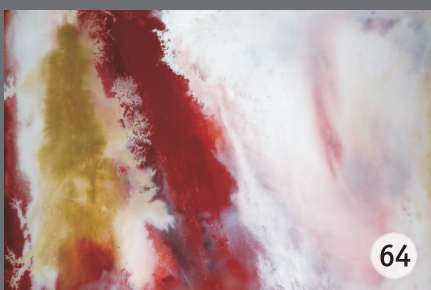

Sobres Artísticos

Sobres Artísticos

REMODELA 
REMEDIACIONES Y CONSTRUCCIONES RECON S. A.

Teléfono 2282-0300
www.remodela.co.cr

Los colores y formas del producto real podrían resultar un poco diferentes a los que se ven acá, debido a que ésta es una impresión láser sobre papel y no una muestra del producto real.

AURASTONE
El fenómeno óptico