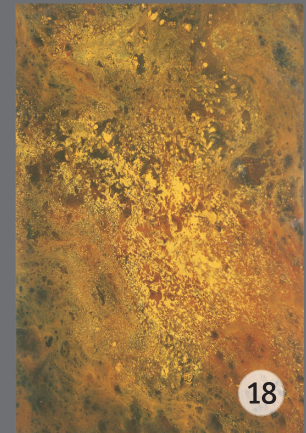

Sobres Artísticos

Sobres Artísticos

REMODELA 
REMEDIACIONES Y CONSTRUCCIONES RECON S. A.

Teléfono 2282-0300
www.remodela.co.cr

Los colores y formas del producto real podrían resultar un poco diferentes a los que se ven acá, debido a que ésta es una impresión láser sobre papel y no una muestra del producto real.

AURASTONE
El fenómeno óptico